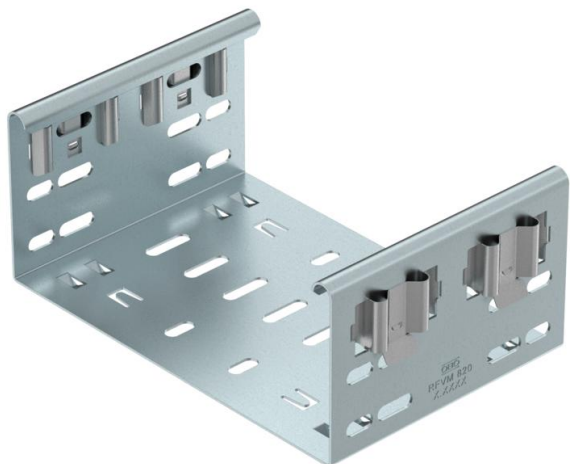

Muszaki adatlap

Magic rendszerű összekötő, DD

Cikkszám: 6065818

Magic rendszerű összekötő a 85 mm-es oldalmagasságú Magic-idomok közvetlen és csavarmentes összekötéséhez. Az összekötő négy rugós csatlakozókapoccsal van ellátva és vágott kábeltálcák közvetlen összekötéséhez is használható, oldalanként két csatlakozókapoccsal. Vágott kábeltálcának idommal történő összekötéséhez kötésenként egy hosszanti összekötő szettet is fel kell használni.

Az idomösszekötő az MKSM, MKSMU, SKSM és SKSMU kábeltálcákkal kompatibilis.

St acél

DD szalaghorganyzott Zink/Alumínium, Double Dip

Törzsadatok

Cikkszám	6065818
Típus	FVM 840 DD
1. megnevezés	Hosszanti összekötő
2. megnevezés	gyorscsatlakozóval
Gyártó	OBO
Méret	85x400
Anyag	acél
Felület	szalaghorganyzott Zink/Alumínium, Double Dip
Felületi szabvány	DIN EN 10346
Legkisebb eladási egység mennyiségegység	1
Súly	75,2 kg
súly-mértékegység	kg/100 darab

Méretetek

hossz	135 mm
szélesség	400 mm
Magasság	85 mm
lemezvastagság	1,25 mm
B méret	400 mm

Műszaki adatlap

Magic rendszerű összekötő, DD

Cikkszám: 6065818

Műszaki adatok

Kivétel	Hosszanti összekötő
Tűzálló kábelrendszerek –	nem
Alkalmazható rácsos kábeltálcához	nem
Alkalmazható kábelletrához	nem
Alkalmazható kábeltálcához	igen
Alkalmazható magas kábeltartó-rendszerhez	85 mm
Csuklós összekötő, vízszintes	nem
Csuklós összekötő, függőleges	nem
Rozsdamentes acél, maratott	nem
Összekötési mód	Csavar nélküli összekötő