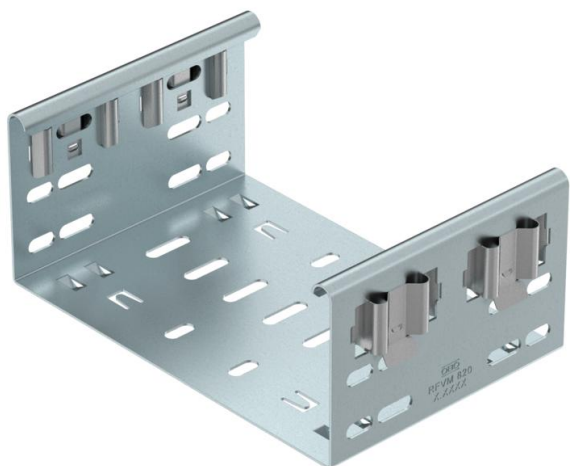

Muszaki adatlap

Magic rendszerű összekötő, DD

Cikkszám: 6065816

Magic rendszerű összekötő a 85 mm-es oldalmagasságú Magic-idomok közvetlen és csavarmentes összekötéséhez. Az összekötő négy rugós csatlakozókapoccsal van ellátva és vágott kábeltálcák közvetlen összekötéséhez is használható, oldalanként két csatlakozókapoccsal. Vágott kábeltálcának idommal történő összekötéséhez kötésenként egy hosszanti összekötő szettet is fel kell használni.

Az idomösszekötő az MKSM, MKSMU, SKSM és SKSMU kábeltálcákkal kompatibilis.

St acél

DD szalaghorganyzott Zink/Alumínium, Double Dip

Törzsadatok

Cikkszám	6065816
Típus	FVM 830 DD
1. megnevezés	Hosszanti összekötő
2. megnevezés	gyorscsatlakozóval
Gyártó	OBO
Méret	85x300
Anyag	acél
Felület	szalaghorganyzott Zink/Alumínium, Double Dip
Felületi szabvány	DIN EN 10346
Legkisebb eladási egység mennyiségegység	1
Súly	Darab 62,5 kg
súly-mértékegység	kg/100 darab

Méretetek

hossz	135 mm
szélesség	300 mm
Magasság	85 mm
lemezvastagság	1,25 mm
B méret	300 mm

Műszaki adatlap

Magic rendszerű összekötő, DD

Cikkszám: 6065816

Műszaki adatok

Kivétel	Hosszanti összekötő
Tűzálló kábelrendszerek –	nem
Alkalmazható rácsos kábeltálcához	nem
Alkalmazható kábelletrához	nem
Alkalmazható kábeltálcához	igen
Alkalmazható magas kábeltartó-rendszerhez	85 mm
Csuklós összekötő, vízszintes	nem
Csuklós összekötő, függőleges	nem
Rozsdamentes acél, maratott	nem
Összekötési mód	Csavar nélküli összekötő