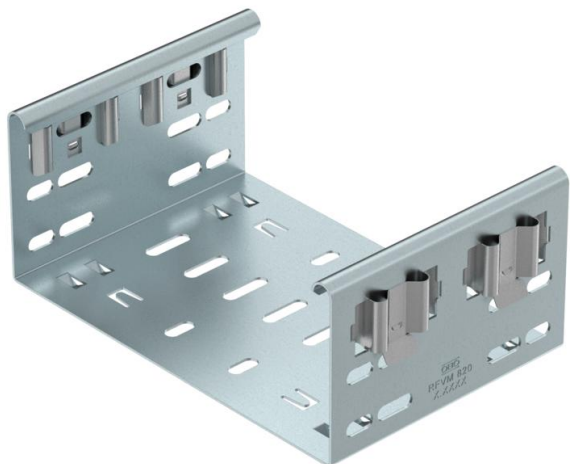

Muszaki adatlap

Magic rendszerű összekötő, DD

Cikkszám: 6065814

Magic rendszerű összekötő a 85 mm-es oldalmagasságú Magic-idomok közvetlen és csavarmentes összekötéséhez. Az összekötő négy rugós csatlakozókapoccsal van ellátva és vágott kábeltálcák közvetlen összekötéséhez is használható, oldalanként két csatlakozókapoccsal. Vágott kábeltálcának idommal történő összekötéséhez kötésenként egy hosszanti összekötő szettet is fel kell használni.

Az idomösszekötő az MKSM, MKSMU, SKSM és SKSMU kábeltálcákkal kompatibilis.

St acél

DD szalaghorganyzott Zink/Alumínium, Double Dip

Törzsadatok

Cikkszám	6065814
Típus	FVM 820 DD
1. megnevezés	Hosszanti összekötő
2. megnevezés	gyorscsatlakozóval
Gyártó	OBO
Méret	85x200
Anyag	acél
Felület	szalaghorganyzott Zink/Alumínium, Double Dip
Felületi szabvány	DIN EN 10346
Legkisebb eladási egység mennyiségegység	1
Súly	49,8 kg
súly-mértékegység	kg/100 darab

Méretetek

hossz	135 mm
szélesség	200 mm
Magasság	85 mm
lemezvastagság	1,25 mm
B méret	200 mm

Műszaki adatlap

Magic rendszerű összekötő, DD

Cikkszám: 6065814

Műszaki adatok

Kivétel	Hosszanti összekötő
Tűzálló kábelrendszerek –	nem
Alkalmazható rácsos kábeltálcához	nem
Alkalmazható kábelletrához	nem
Alkalmazható kábeltálcához	igen
Alkalmazható magas kábeltartó-rendszerhez	85 mm
Csuklós összekötő, vízszintes	nem
Csuklós összekötő, függőleges	nem
Rozsdamentes acél, maratott	nem
Összekötési mód	Csavar nélküli összekötő