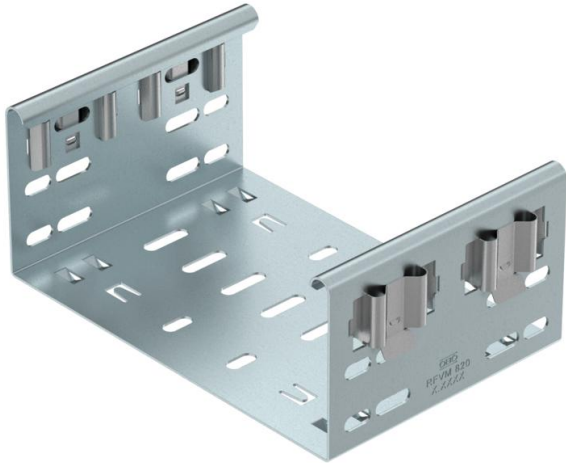

Muszaki adatlap

Magic rendszerű összekötő, DD

Cikkszám: 6065810

Magic rendszerű összekötő a 85 mm-es oldalmagasságú Magic-idomok közvetlen és csavarmentes összekötéséhez. Az összekötő négy rugós csatlakozókapoccsal van ellátva és vágott kábeltálcák közvetlen összekötéséhez is használható, oldalanként két csatlakozókapoccsal. Vágott kábeltálcának idommal történő összekötéséhez kötésenként egy hosszanti összekötő szettet is fel kell használni.

Az idomösszekötő az MKSM, MKSMU, SKSM és SKSMU kábeltálcákkal kompatibilis.

St acél

DD szalaghorganyzott Zink/Alumínium, Double Dip

Törzsadatok

Cikkszám	6065810
Típus	FVM 810 DD
1. megnevezés	Hosszanti összekötő
2. megnevezés	gyorscsatlakozóval
Gyártó	OBO
Méret	85x100
Anyag	acél
Felület	szalaghorganyzott Zink/Alumínium, Double Dip
Felületi szabvány	DIN EN 10346
Legkisebb eladási egység mennyiségegység	1
Súly	37,7 kg
súly-mértékegység	kg/100 darab

Méretetek

hossz	135 mm
szélesség	100 mm
Magasság	85 mm
lemezvastagság	1,25 mm
B méret	100 mm

Műszaki adatlap

Magic rendszerű összekötő, DD

Cikkszám: 6065810

Műszaki adatok

Kivétel	Hosszanti összekötő
Tűzálló kábelrendszerek –	nem
Alkalmazható rácsos kábeltálcához	nem
Alkalmazható kábelletrához	nem
Alkalmazható kábeltálcához	igen
Alkalmazható magas kábeltartó-rendszerhez	85 mm
Csuklós összekötő, vízszintes	nem
Csuklós összekötő, függőleges	nem
Rozsdamentes acél, maratott	nem
Összekötési mód	Csavar nélküli összekötő