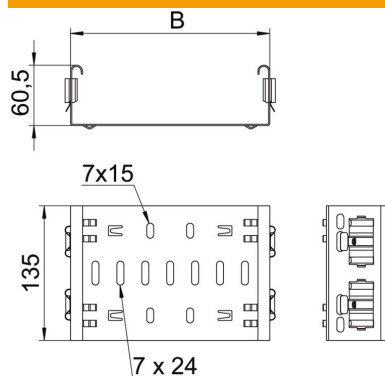

Muszaki adatlap

Magic rendszerű összekötő, DD

Cikkszám: 6065722

Magic rendszerű összekötő a 60 mm-es oldalmagasságú Magic-idomok közvetlen és csavarmentes összekötéséhez. Az összekötő négy rugós csatlakozókapoccsal van ellátva és vágott kábeltálcák közvetlen összekötéséhez is használható, oldalanként két csatlakozókapoccsal. Vágott kábeltálcának idommal történő összekötéséhez kötésenként egy hosszanti összekötő szettet is fel kell használni.

Az idomösszekötő az MKSM, MKSMU, SKSM és SKSMU kábeltálcákkal kompatibilis.

St acél

DD szalaghorganyzott Zink/Alumínium, Double Dip

Törzsadatok

Cikkszám	6065722
Típus	FVM 660 DD
1. megnevezés	Hosszanti összekötő
2. megnevezés	gyorscsatlakozóval
Gyártó	OBO
Méret	60x600
Anyag	acél
Felület	szalaghorganyzott Zink/Alumínium, Double Dip
Felületi szabvány	DIN EN 10346
Legkisebb eladási egység mennyiségegység	1
Súly	Darab
súly-mértékegység	94,6 kg
	kg/100 darab

Muszaki adatlap

Magic rendszerű összekötő, DD

Cikkszám: 6065722

Méretetek

hossz	135 mm
szélesség	600 mm
Magasság	60 mm
Magasság	2 in
lemezvastagság	1,25 mm
B méret	600 mm

Műszaki adatok

Kivitel	Hosszanti összekötő
Tűzálló kábelrendszerek –	nem
Alkalmazható rácsos kábeltálcához	nem
Alkalmazható kábelletrához	nem
Alkalmazható kábeltálcához	igen
Alkalmazható magas kábeltartó-rendszerhez	60 mm
Csuklós összekötő, vízszintes	nem
Csuklós összekötő, függőleges	nem
Rozsdamentes acél, maratott	nem
Összekötési mód	Csavar nélküli összekötő
Nagyfeszítávú kivitel	nem