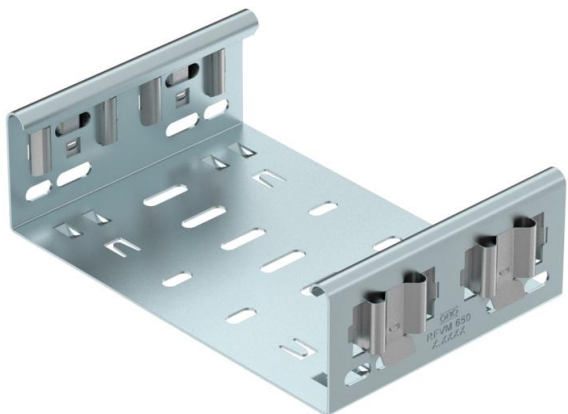

Muszaki adatlap

Magic rendszerű összekötő, DD

Cikkszám: 6065722

Magic rendszerű összekötő a 60 mm-es oldalmagasságú Magic-idomok közvetlen és csavarmentes összekötéséhez. Az összekötő négy rugós csatlakozókapoccsal van ellátva és vágott kábeltálcák közvetlen összekötéséhez is használható, oldalanként két csatlakozókapoccsal. Vágott kábeltálcának idommal történő összekötéséhez kötésenként egy hosszanti összekötő szettet is fel kell használni.

Az idomösszekötő az MKSM, MKSMU, SKSM és SKSMU kábeltálcákkal kompatibilis.

St acél

DD szalaghorganyzott Zink/Alumínium, Double Dip

Törzsadatok

Cikkszám	6065722
Típus	FVM 660 DD
1. megnevezés	Hosszanti összekötő
2. megnevezés	gyorscsatlakozóval
Gyártó	OBO
Méret	60x600
Anyag	acél
Felület	szalaghorganyzott Zink/Alumínium, Double Dip
Felületi szabvány	DIN EN 10346
Legkisebb eladási egység mennyiségegység	1
Súly	Darab
súly-mértékegység	94,6 kg
	kg/100 darab

Muszaki adatlap

Magic rendszerű összekötő, DD

Cikkszám: 6065722

Méretetek

hossz	135 mm
szélesség	600 mm
Magasság	60 mm
Magasság	2 in
lemezvastagság	1,25 mm
B méret	600 mm

Műszaki adatok

Kivitel	Hosszanti összekötő
Tűzálló kábelrendszerek –	nem
Alkalmazható rácsos kábeltálcához	nem
Alkalmazható kábelletrához	nem
Alkalmazható kábeltálcához	igen
Alkalmazható magas kábeltartó-rendszerhez	60 mm
Csuklós összekötő, vízszintes	nem
Csuklós összekötő, függőleges	nem
Rozsdamentes acél, maratott	nem
Összekötési mód	Csavar nélküli összekötő
Nagyfeszítávú kivitel	nem