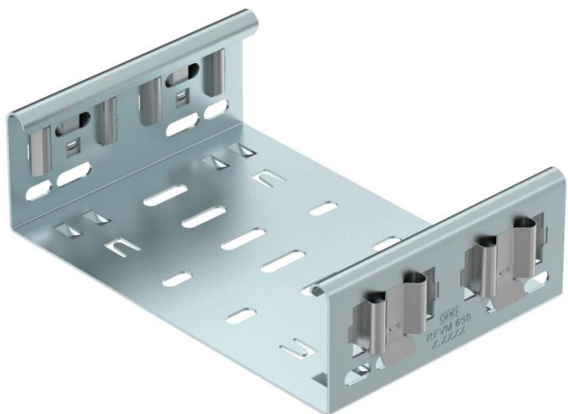

Muszaki adatlap

Magic rendszerű összekötő, DD

Cikkszám: 6065720

Magic rendszerű összekötő a 60 mm-es oldalmagasságú Magic-idomok közvetlen és csavarmentes összekötéséhez. Az összekötő négy rugós csatlakozókapoccsal van ellátva és vágott kábeltálcák közvetlen összekötéséhez is használható, oldalanként két csatlakozókapoccsal. Vágott kábeltálcának idommal történő összekötéséhez kötésenként egy hosszanti összekötő szettet is fel kell használni.

Az idomösszekötő az MKSM, MKSMU, SKSM és SKSMU kábeltálcákkal kompatibilis.

St

acél

DD

szalaghorganyzott Zink/Alumínium, Double Dip

Törzsadatok

Cikkszám	6065720
Típus	FVM 650 DD
1. megnevezés	Hosszanti összekötő
2. megnevezés	gyorscsatlakozóval
Gyártó	OBO
Méret	60x500
Anyag	acél
Felület	szalaghorganyzott Zink/Alumínium, Double Dip
Felületi szabvány	DIN EN 10346
Legkisebb eladási egység	1
mennyiségegység	Darab
Súly	82 kg
súly-mértékegység	kg/100 darab

Muszaki adatlap

Magic rendszerű összekötő, DD

Cikkszám: 6065720

Méretetek

hossz	135 mm
szélesség	500 mm
Magasság	60 mm
Magasság	2 in
lemezvastagság	1,25 mm
B méret	500 mm

Műszaki adatok

Kivitel	Hosszanti összekötő
Tűzálló kábelrendszerek –	nem
Alkalmazható rácsos kábeltálcához	nem
Alkalmazható kábelletrához	nem
Alkalmazható kábeltálcához	igen
Alkalmazható magas kábeltartó-rendszerhez	60 mm
Csuklós összekötő, vízszintes	nem
Csuklós összekötő, függőleges	nem
Rozsdamentes acél, maratott	nem
Összekötési mód	Csavar nélküli összekötő
Nagyfeszítávú kivitel	nem