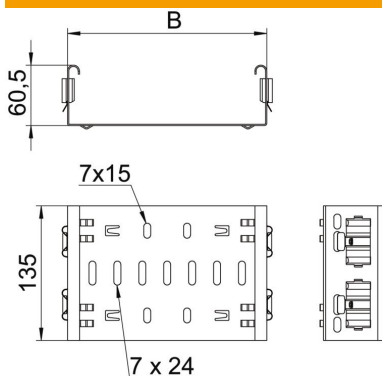

Muszaki adatlap

Magic rendszerű összekötő, DD

Cikkszám: 6065720

Magic rendszerű összekötő a 60 mm-es oldalmagasságú Magic-idomok közvetlen és csavarmentes összekötéséhez. Az összekötő négy rugós csatlakozókapoccsal van ellátva és vágott kábeltálcák közvetlen összekötéséhez is használható, oldalanként két csatlakozókapoccsal. Vágott kábeltálcának idommal történő összekötéséhez kötésenként egy hosszanti összekötő szettet is fel kell használni.

Az idomösszekötő az MKSM, MKSMU, SKSM és SKSMU kábeltálcákkal kompatibilis.

St

acél

DD

szalaghorganyzott Zink/Alumínium, Double Dip

Törzsadatok

Cikkszám	6065720
Típus	FVM 650 DD
1. megnevezés	Hosszanti összekötő
2. megnevezés	gyorscsatlakozóval
Gyártó	OBO
Méret	60x500
Anyag	acél
Felület	szalaghorganyzott Zink/Alumínium, Double Dip
Felületi szabvány	DIN EN 10346
Legkisebb eladási egység	1
mennyiségegység	Darab
Súly	82 kg
súly-mértékegység	kg/100 darab

Muszaki adatlap

Magic rendszerű összekötő, DD

Cikkszám: 6065720

Méretetek

hossz	135 mm
szélesség	500 mm
Magasság	60 mm
Magasság	2 in
lemezvastagság	1,25 mm
B méret	500 mm

Műszaki adatok

Kivitel	Hosszanti összekötő
Tűzálló kábelrendszerek –	nem
Alkalmazható rácsos kábeltálcához	nem
Alkalmazható kábelletrához	nem
Alkalmazható kábeltálcához	igen
Alkalmazható magas kábeltartó-rendszerhez	60 mm
Csuklós összekötő, vízszintes	nem
Csuklós összekötő, függőleges	nem
Rozsdamentes acél, maratott	nem
Összekötési mód	Csavar nélküli összekötő
Nagyfeszítávú kivitel	nem