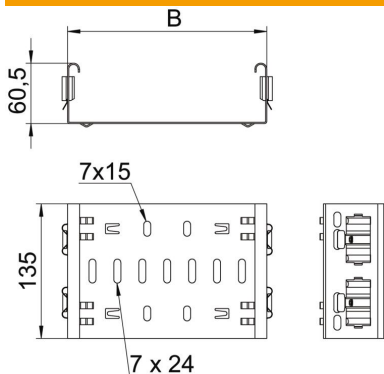

## Magic rendszerű összekötő, DD

Cikkszám: 6065718

Magic rendszerű összekötő a 60 mm-es oldalmagasságú Magic-idomok közvetlen és csavarmentes összekötéséhez. Az összekötő négy rugós csatlakozókapoccsal van ellátva és vágott kábeltálcák közvetlen összekötéséhez is használható, oldalanként két csatlakozókapoccsal. Vágott kábeltálcának idommal történő összekötéséhez kötésenként egy hosszanti összekötő szettet is fel kell használni.

### Törzsadatok

|                          |  |
|--------------------------|--|
| Cikkszám                 | 6065718                                      |
| Típus                    | FVM 640 DD                                   |
| 1. megnevezés            | Hosszanti összekötő                          |
| 2. megnevezés            | gyorscsatlakozóval                           |
| Gyártó                   | OBO  |
| Méret                    | 60x400                                       |
| Anyag                    | acél   |
| Felület                  | szalaghorganyzott Zink/Alumínium, Double Dip |
| Felületi szabvány        | DIN EN 10346                                 |
| Legkisebb eladási egység | 1  |
| mennyiségegység          | Darab  |
| Súly                     | 69,4 kg                                      |
| súly-mértékegység        | kg/100 darab                                 |

### Méretetek

|                |         |
|----------------|---------|
| hossz          | 135 mm  |
| szélesség      | 400 mm  |
| szélesség      | 14 in   |
| Magasság       | 60 mm   |
| Magasság       | 2 in    |
| lemezvastagság | 1,25 mm |
| B méret        | 400 mm  |