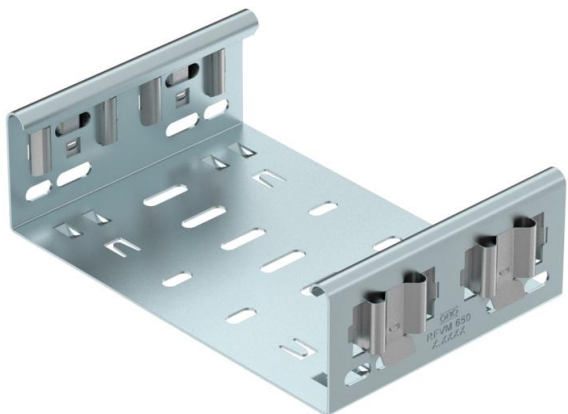

## Magic rendszerű összekötő, DD

Cikkszám: 6065718

Magic rendszerű összekötő a 60 mm-es oldalmagasságú Magic-idomok közvetlen és csavarmentes összekötéséhez. Az összekötő négy rugós csatlakozókapoccsal van ellátva és vágott kábeltálcák közvetlen összekötéséhez is használható, oldalanként két csatlakozókapoccsal. Vágott kábeltálcának idommal történő összekötéséhez kötésenként egy hosszanti összekötő szettet is fel kell használni.

Az idomösszekötő az MKSM, MKSMU, SKSM és SKSMU kábeltálcákkal kompatibilis.

**St** acél

**DD** szalaghorganyzott Zink/Alumínium, Double Dip

### Törzsadatok

|                          |  |
|--------------------------|--|
| Cikkszám                 | 6065718                                      |
| Típus                    | FVM 640 DD                                   |
| 1. megnevezés            | Hosszanti összekötő                          |
| 2. megnevezés            | gyorscsatlakozóval                           |
| Gyártó                   | OBO  |
| Méret                    | 60x400                                       |
| Anyag                    | acél   |
| Felület                  | szalaghorganyzott Zink/Alumínium, Double Dip |
| Felületi szabvány        | DIN EN 10346                                 |
| Legkisebb eladási egység | 1  |
| mennyiségegység          | Darab  |
| Súly                     | 69,4 kg                                      |
| súly-mértékegység        | kg/100 darab                                 |

## Magic rendszerű összekötő, DD

Cikkszám: 6065718