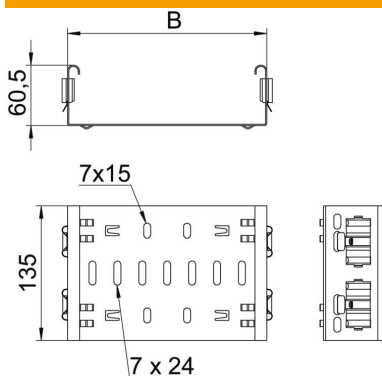

## Magic rendszerű összekötő, A2

Cikkszám: 6065738

Magic rendszerű összekötő a 60 mm-es oldalmagasságú Magic-idomok közvetlen és csavarmentes összekötéséhez. Az összekötő négy rugós csatlakozókapoccsal van ellátva és vágott kábeltálcák közvetlen összekötéséhez is használható, oldalanként két csatlakozókapoccsal. Vágott kábeltálcának idommal történő összekötéséhez kötéseként egy hosszanti összekötő szettet is fel kell használni.

### Törzsadatok

Cikkszám	6065738
Típus	FVM 640 A2
1. megnevezés	Hosszanti összekötő
2. megnevezés	gyorscsatlakozóval
Gyártó	OBO
Méret	60x400
Anyag	rozsdamentes acél, 1.4301
Felület	felületkezelés nélkül, utókezelt
Felületi szabvány	
Legkisebb eladási egység	1
menyiségegység	Darab
Súly	69,4 kg
súly-mértékegység	kg/100 darab

### Méretetek

hossz	135 mm
szélesség	400 mm
Magasság	60 mm
lemezvastagság	1,25 mm
B méret	400 mm