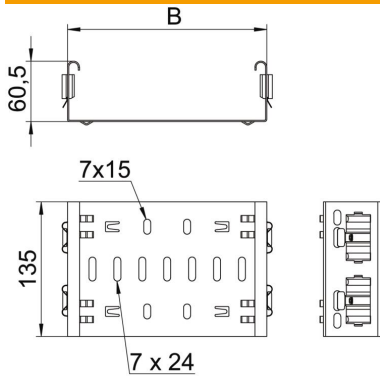

### Törzsadatok

Cikkszám	6065716
Típus	FVM 630 DD
1. megnevezés	Hosszanti összekötő
2. megnevezés	gyorscsatlakozóval
Gyártó	OBO
Méret	60x300
Anyag	acél
Felület	szalaghorganyzott Zink/Alumínium, Double Dip
Felületi szabvány	DIN EN 10346
Legkisebb eladási egység mennyiségegység	1 Darab
Súly	57 kg
súly-mértékegység	kg/100 darab

### Méretetek

hossz	135 mm
szélesség	300 mm
szélesség	12 in
Magasság	60 mm
Magasság	2 in
lemezvastagság	1,25 mm
B méret	300 mm