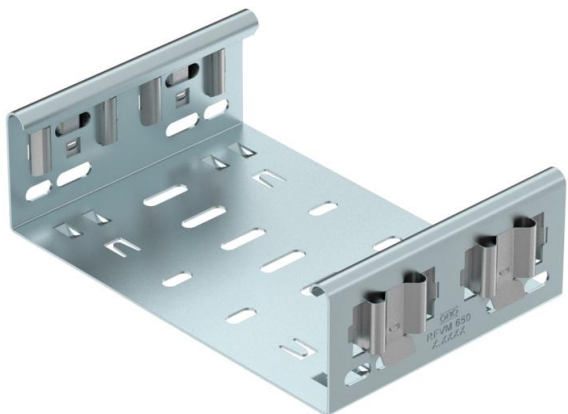

## Magic rendszerű összekötő, DD

Cikkszám: 6065716

Magic rendszerű összekötő a 60 mm-es oldalmagasságú Magic-idomok közvetlen és csavarmentes összekötéséhez. Az összekötő négy rugós csatlakozókapoccsal van ellátva és vágott kábeltálcák közvetlen összekötéséhez is használható, oldalanként két csatlakozókapoccsal. Vágott kábeltálcának idommal történő összekötéséhez kötésenként egy hosszanti összekötő szettet is fel kell használni.

Az idomösszekötő az MKSM, MKSMU, SKSM és SKSMU kábeltálcákkal kompatibilis.

St

acél

DD

szalaghorganyzott Zink/Alumínium, Double Dip

### Törzsadatok

Cikkszám	6065716
Típus	FVM 630 DD
1. megnevezés	Hosszanti összekötő
2. megnevezés	gyorscsatlakozóval
Gyártó	OBO
Méret	60x300
Anyag	acél
Felület	szalaghorganyzott Zink/Alumínium, Double Dip
Felületi szabvány	DIN EN 10346
Legkisebb eladási egység mennyiségegység	1 Darab
Súly	57 kg
súly-mértékegység	kg/100 darab

### Méretetek

hossz	135 mm
szélesség	300 mm
szélesség	12 in
Magasság	60 mm
Magasság	2 in
lemezvastagság	1,25 mm
B méret	300 mm