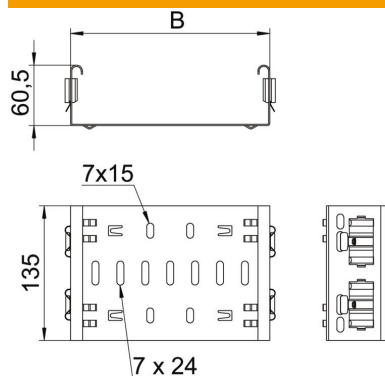

Muszaki adatlap

Magic rendszerű összekötő, DD

Cikkszám: 6065714

Magic rendszerű összekötő a 60 mm-es oldalmagasságú Magic-idomok közvetlen és csavarmentes összekötéséhez. Az összekötő négy rugós csatlakozókapoccsal van ellátva és vágott kábeltálcák közvetlen összekötéséhez is használható, oldalanként két csatlakozókapoccsal. Vágott kábeltálcának idommal történő összekötéséhez kötésenként egy hosszanti összekötő szettet is fel kell használni.

Az idomösszekötő az MKSM, MKSMU, SKSM és SKSMU kábeltálcákkal kompatibilis.

St

acél

DD

szalaghorganyzott Zink/Alumínium, Double Dip

Törzsadatok

Cikkszám	6065714
Típus	FVM 620 DD
1. megnevezés	Hosszanti összekötő
2. megnevezés	gyorscsatlakozóval
Gyártó	OBO
Méret	60x200
Anyag	acél
Felület	szalaghorganyzott Zink/Alumínium, Double Dip
Felületi szabvány	DIN EN 10346
Legkisebb eladási egység	1
mennyiségegység	Darab
Súly	44 kg
súly-mértékegység	kg/100 darab

Muszaki adatlap

Magic rendszerű összekötő, DD

Cikkszám: 6065714

Méretetek

hossz	135 mm
szélesség	200 mm
szélesség	8 in
Magasság	60 mm
Magasság	2 in
lemezvastagság	1,25 mm
B méret	200 mm

Műszaki adatok

Kivitel	Hosszanti összekötő
Tűzálló kábelrendszerek –	nem
Alkalmazható rácsos kábeltálcához	nem
Alkalmazható kábelletrához	nem
Alkalmazható kábeltálcához	igen
Alkalmazható magas kábeltartó-rendszerhez	60 mm
Csuklós összekötő, vízszintes	nem
Csuklós összekötő, függőleges	nem
Rozsdamentes acél, maratott	nem
Összekötési mód	Csavar nélküli összekötő
Nagyfeszítvű kivitel	nem