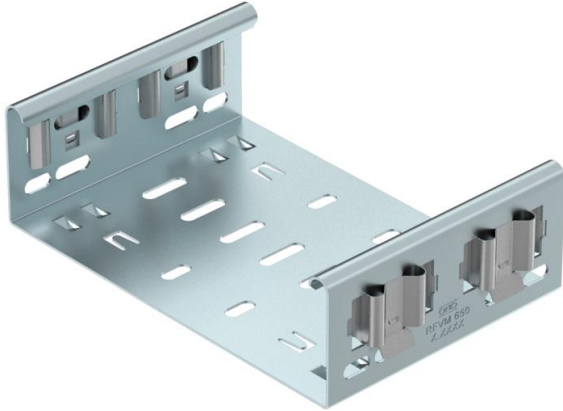

Muszaki adatlap

Magic rendszerű összekötő, DD

Cikkszám: 6065714

Magic rendszerű összekötő a 60 mm-es oldalmagasságú Magic-idomok közvetlen és csavarmentes összekötéséhez. Az összekötő négy rugós csatlakozókapoccsal van ellátva és vágott kábeltálcák közvetlen összekötéséhez is használható, oldalanként két csatlakozókapoccsal. Vágott kábeltálcának idommal történő összekötéséhez kötésenként egy hosszanti összekötő szettet is fel kell használni.

Az idomösszekötő az MKSM, MKSMU, SKSM és SKSMU kábeltálcákkal kompatibilis.

St

acél

DD

szalaghorganyzott Zink/Alumínium, Double Dip

Törzsadatok

Cikkszám	6065714
Típus	FVM 620 DD
1. megnevezés	Hosszanti összekötő
2. megnevezés	gyorscsatlakozóval
Gyártó	OBO
Méret	60x200
Anyag	acél
Felület	szalaghorganyzott Zink/Alumínium, Double Dip
Felületi szabvány	DIN EN 10346
Legkisebb eladási egység	1
mennyiségegység	Darab
Súly	44 kg
súly-mértékegység	kg/100 darab

Muszaki adatlap

Magic rendszerű összekötő, DD

Cikkszám: 6065714

Méretetek

hossz	135 mm
szélesség	200 mm
szélesség	8 in
Magasság	60 mm
Magasság	2 in
lemezvastagság	1,25 mm
B méret	200 mm

Műszaki adatok

Kivitel	Hosszanti összekötő
Tűzálló kábelrendszerek –	nem
Alkalmazható rácsos kábeltálcához	nem
Alkalmazható kábelletrához	nem
Alkalmazható kábeltálcához	igen
Alkalmazható magas kábeltartó-rendszerhez	60 mm
Csuklós összekötő, vízszintes	nem
Csuklós összekötő, függőleges	nem
Rozsdamentes acél, maratott	nem
Összekötési mód	Csavar nélküli összekötő
Nagyfeszítvű kivitel	nem