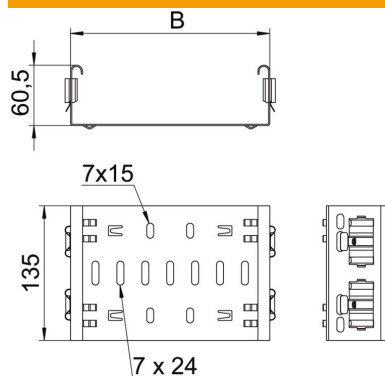

Muszaki adatlap

Magic rendszerű összekötő, DD

Cikkszám: 6065710

Magic rendszerű összekötő a 60 mm-es oldalmagasságú Magic-idomok közvetlen és csavarmentes összekötéséhez. Az összekötő négy rugós csatlakozókapoccsal van ellátva és vágott kábeltálcák közvetlen összekötéséhez is használható, oldalanként két csatlakozókapoccsal. Vágott kábeltálcának idommal történő összekötéséhez kötésenként egy hosszanti összekötő szettet is fel kell használni.

Az idomösszekötő az MKSM, MKSMU, SKSM és SKSMU kábeltálcákkal kompatibilis.

St acél

DD szalaghorganyzott Zink/Alumínium, Double Dip

Törzsadatok

Cikkszám	6065710
Típus	FVM 610 DD
1. megnevezés	Hosszanti összekötő
2. megnevezés	gyorscsatlakozóval
Gyártó	OBO
Méret	60x100
Anyag	acél
Felület	szalaghorganyzott Zink/Alumínium, Double Dip
Felületi szabvány	DIN EN 10346
Legkisebb eladási egység	1
mennyiségegység	Darab
Súly	31,9 kg
súly-mértékegység	kg/100 darab

Muszaki adatlap

Magic rendszerű összekötő, DD

Cikkszám: 6065710

Méretetek

hossz	135 mm
szélesség	100 mm
szélesség	4 in
Magasság	60 mm
Magasság	2 in
lemezvastagság	1,25 mm
B méret	100 mm

Műszaki adatok

Kivitel	Hosszanti összekötő
Tűzálló kábelrendszerek –	nem
Alkalmazható rácsos kábeltálcához	nem
Alkalmazható kábelletrához	nem
Alkalmazható kábeltálcához	igen
Alkalmazható magas kábeltartó-rendszerhez	60 mm
Csuklós összekötő, vízszintes	nem
Csuklós összekötő, függőleges	nem
Rozsdamentes acél, maratott	nem
Összekötési mód	Csavar nélküli összekötő
Nagyfeszítávú kivitel	nem