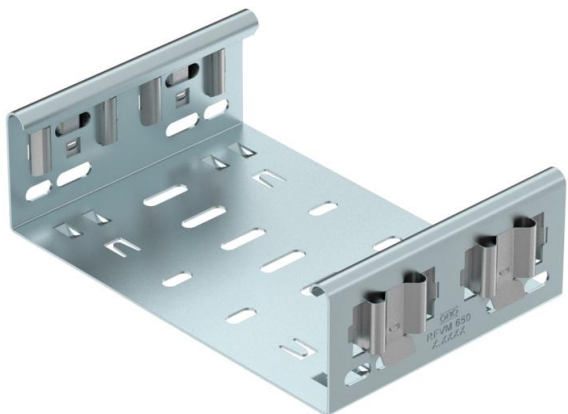

Muszaki adatlap

Magic rendszerű összekötő, DD

Cikkszám: 6065710

Magic rendszerű összekötő a 60 mm-es oldalmagasságú Magic-idomok közvetlen és csavarmentes összekötéséhez. Az összekötő négy rugós csatlakozókapoccsal van ellátva és vágott kábeltálcák közvetlen összekötéséhez is használható, oldalanként két csatlakozókapoccsal. Vágott kábeltálcának idommal történő összekötéséhez kötésenként egy hosszanti összekötő szettet is fel kell használni.

Az idomösszekötő az MKSM, MKSMU, SKSM és SKSMU kábeltálcákkal kompatibilis.

St acél

DD szalaghorganyzott Zink/Alumínium, Double Dip

Törzsadatok

Cikkszám	6065710
Típus	FVM 610 DD
1. megnevezés	Hosszanti összekötő
2. megnevezés	gyorscsatlakozóval
Gyártó	OBO
Méret	60x100
Anyag	acél
Felület	szalaghorganyzott Zink/Alumínium, Double Dip
Felületi szabvány	DIN EN 10346
Legkisebb eladási egység	1
mennyiségegység	Darab
Súly	31,9 kg
súly-mértékegység	kg/100 darab

Muszaki adatlap

Magic rendszerű összekötő, DD

Cikkszám: 6065710

Méretetek

hossz	135 mm
szélesség	100 mm
szélesség	4 in
Magasság	60 mm
Magasság	2 in
lemezvastagság	1,25 mm
B méret	100 mm

Műszaki adatok

Kivitel	Hosszanti összekötő
Tűzálló kábelrendszerek –	nem
Alkalmazható rácsos kábeltálcához	nem
Alkalmazható kábelletrához	nem
Alkalmazható kábeltálcához	igen
Alkalmazható magas kábeltartó-rendszerhez	60 mm
Csuklós összekötő, vízszintes	nem
Csuklós összekötő, függőleges	nem
Rozsdamentes acél, maratott	nem
Összekötési mód	Csavar nélküli összekötő
Nagyfeszítávú kivitel	nem