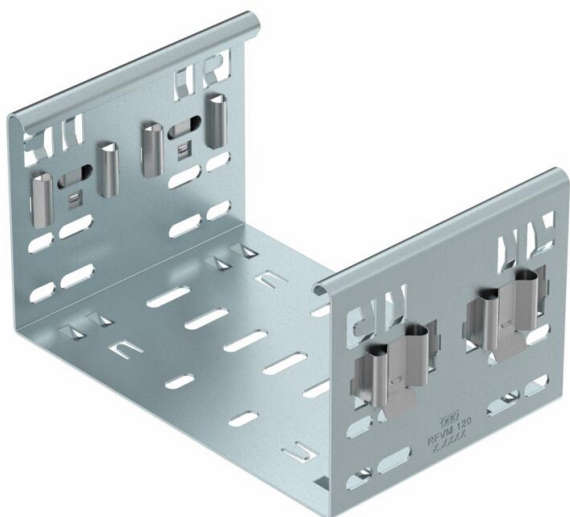

Muszaki adatlap

Magic rendszerű összekötő, DD

Cikkszám: 6065920

Magic rendszerű összekötő a 110 mm-es oldalmagasságú Magic-idomok közvetlen és csavarmentes összekötéséhez. Az összekötő négy rugós csatlakozókapoccsal van ellátva és vágott kábeltálcák közvetlen összekötéséhez is használható, oldalanként két csatlakozókapoccsal. Vágott kábeltálcának idommal történő összekötéséhez kötésenként egy hosszanti összekötő szettet is fel kell használni.

Der Formteilverbinder ist für die Kabelinnentypen MKSM, MKSMU, SKSM und SKSMU kompatibel.

St acél

DD szalaghorganyzott Zink/Alumínium, Double Dip

Törzsadatok

Cikkszám	6065920
Típus	FVM 150 DD
1. megnevezés	Hosszanti összekötő
2. megnevezés	gyorscsatlakozóval
Gyártó	OBO
Méret	110x500
Anyag	acél
Felület	szalaghorganyzott Zink/Alumínium, Double Dip
Felületi szabvány	DIN EN 10346
Legkisebb eladási egység mennyiségegység	1 Darab
Súly	92,6 kg
súly-mértékegység	kg/100 darab

Műszaki adatlap

Magic rendszerű összekötő, DD

Cikkszám: 6065920

Méretetek

hossz	135 mm
szélesség	500 mm
Magasság	110 mm
lemezvastagság	1,25 mm
B méret	500 mm

Műszaki adatok

Kivétel	Hosszanti összekötő
Tűzálló kábelrendszerek –	nem
Alkalmazható rácsos kábeltrácahoz	nem
Alkalmazható kábeltrácahoz	nem
Alkalmazható kábeltrácahoz	igen
Alkalmazható magas kábeltrácahoz	110 mm
Csuklós összekötő, vízszintes	nem
Csuklós összekötő, függőleges	nem
Rozsdamentes acél, maratott	nem
Összekötési mód	Csavar nélküli összekötő