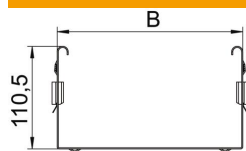

Der Formteilverbinder ist für die Kabelinnentypen MKSM, MKSMU, SKSM und SKSMU kompatibel.

St acél

DD szalaghorganyzott Zink/Alumínium, Double Dip

Törzsadatok

Cikkszám	6065920
Típus	FVM 150 DD
1. megnevezés	Hosszanti összekötő
2. megnevezés	gyorscsatlakozóval
Gyártó	OBO
Méret	110x500
Anyag	acél
Felület	szalaghorganyzott Zink/Alumínium, Double Dip
Felületi szabvány	DIN EN 10346
Legkisebb eladási egység mennyiségegység	1 Darab
Súly	92,6 kg
súly-mértékegység	kg/100 darab

Műszaki adatlap

Magic rendszerű összekötő, DD

Cikkszám: 6065920

Méretetek

hossz	135 mm
szélesség	500 mm
Magasság	110 mm
lemezvastagság	1,25 mm
B méret	500 mm

Műszaki adatok

Kivétel	Hosszanti összekötő
Tűzálló kábelrendszerek –	nem
Alkalmazható rácsos kábeltrácahoz	nem
Alkalmazható kábeltrácahoz	nem
Alkalmazható kábeltrácahoz	igen
Alkalmazható magas kábeltrácahoz	110 mm
Csuklós összekötő, vízszintes	nem
Csuklós összekötő, függőleges	nem
Rozsdamentes acél, maratott	nem
Összekötési mód	Csavar nélküli összekötő