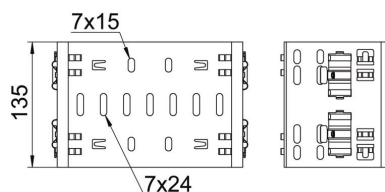

Muszaki adatlap

Magic rendszerű összekötő, DD

Cikkszám: 6065920

Magic rendszerű összekötő a 110 mm-es oldalmagasságú Magic-idomok közvetlen és csavarmentes összekötéséhez. Az összekötő négy rugós csatlakozókapoccsal van ellátva és vágott kábeltálcák közvetlen összekötéséhez is használható, oldalanként két csatlakozókapoccsal. Vágott kábeltálcának idommal történő összekötéséhez kötésenként egy hosszanti összekötő szettet is fel kell használni.

Der Formteilverbinder ist für die Kabelinnentypen MKSM, MKSMU, SKSM und SKSMU kompatibel.

St acél

DD szalaghorganyzott Zink/Alumínium, Double Dip

Törzsadatok

Cikkszám	6065920
Típus	FVM 150 DD
1. megnevezés	Hosszanti összekötő
2. megnevezés	gyorscsatlakozóval
Gyártó	OBO
Méret	110x500
Anyag	acél
Felület	szalaghorganyzott Zink/Alumínium, Double Dip
Felületi szabvány	DIN EN 10346
Legkisebb eladási egység mennyiségegység	1 Darab
Súly	92,6 kg
súly-mértékegység	kg/100 darab

Műszaki adatlap

Magic rendszerű összekötő, DD

Cikkszám: 6065920

Méretetek

hossz	135 mm
szélesség	500 mm
Magasság	110 mm
lemezvastagság	1,25 mm
B méret	500 mm

Műszaki adatok

Kivétel	Hosszanti összekötő
Tűzálló kábelrendszerek –	nem
Alkalmazható rácsos kábeltrácahoz	nem
Alkalmazható kábeltrácahoz	nem
Alkalmazható kábeltrácahoz	igen
Alkalmazható magas kábeltrácahoz	110 mm
Csuklós összekötő, vízszintes	nem
Csuklós összekötő, függőleges	nem
Rozsdamentes acél, maratott	nem
Összekötési mód	Csavar nélküli összekötő