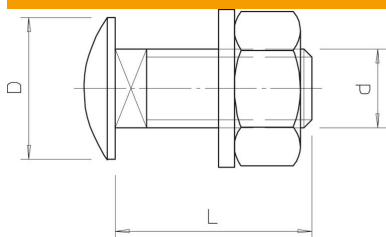

Muszaki adatlap

Lencsefejú csavar alátéttel és anyával

Cikkszám: 6407048

Elfordulás ellen biztosított, négyzetletes nyakú félgömbfejű csavar, alátéttel és hatlapú anyával.

A félgömbfejű csavar merített tűzi horganyozású és Double Dip horganyozású termékekkel együtt egyaránt használható.

CE

St acél

F tűzhorganyzott

Törzsadatok

Cikkszám	6407048
Típus	FRS 8x35 F
1. megnevezés	félgömbfejű csavar
2. megnevezés	alátéttel és anyával
Gyártó	OBO
Méret	M8x35
Anyag	acél
Felület	tűzi horganyzott
Felületi szabvány	DIN 267, Teil 10
Legkisebb eladási egység	50
mennyiségegység	Darab
Súly	2,431 kg
súly-mértékegység	kg/100 darab

Méretek

hossz	35 mm
D méret	20 mm
d méret	8 mm
L méret	35 mm

Műszaki adatok

Szilárdsági osztály	5.6
Metrikus menet	8

Műszaki adatlap

Lencsefejú csavar alátéttel és anyával

Cikkszám: 6407048

Műszaki adatok