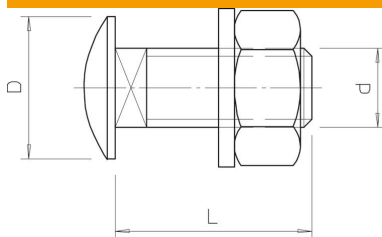

## Lencsefejű csavar alátéttel és anyával, A2

Cikkszám: 6406823

Elfordulás ellen biztosított, négyzögletes nyakú félgömbfejű csavar, alátéttel és hatlapú anyával.

A2 rozsdamentes acél

### Törzsadatok

Cikkszám	6406823
Típus	FRS 8x35 A2
1. megnevezés	félgömbfejű csavar
2. megnevezés	alátéttel és anyával
Gyártó	OBO
Méret	M8x35
Anyag	rozsdamentes acél, 1.4301
Legkisebb eladási egység mennyiségegység	50 Darab
Súly	2,7 kg
súly-mértékegység	kg/100 darab

### Méretek

hossz	35 mm
D méret	20 mm
d méret	8 mm
L méret	35 mm