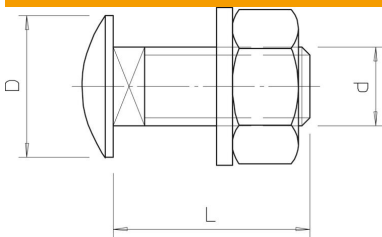

Muszaki adatlap

Lencsefejű csavar alátéttel és anyával

Cikkszám: 6406998

Elfordulás ellen biztosított, négyzetletes nyakú félgömbfejű csavar, alátéttel és hatlapú anyával.
Jóságfok 8.8

St acél

F tűzihorganyzott

Törzsadatok

Cikkszám	6406998
Típus	FRS 8x25 F
1. megnevezés	félgömbfejű csavar
2. megnevezés	alátéttel és anyával
Gyártó	OBO
Méret	M8x25
Anyag	acél
Felület	tűzi horganyzott
Felületi szabvány	DIN 267, Teil 10
Legkisebb eladási egység	50
mennyiségegység	Darab
Súly	2,217 kg
súly-mértékegység	kg/100 darab

Méretek

hossz	25 mm
D méret	20 mm
d méret	8 mm
L méret	25 mm

Műszaki adatok

Szilárdsági osztály	8.8
Metrikus menet	8

Műszaki adatlap

Lencsefejú csavar alátéttel és anyával

Cikkszám: 6406998

Műszaki adatok