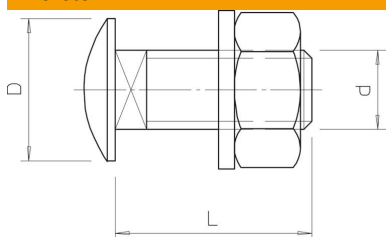

## Lencsefejű csavar alátéttel és anyával, A2

Cikkszám: 6406815

Elfordulás ellen biztosított, négyzögletes nyakú félgömbfejű csavar, alátéttel és hatlapú anyával.

A2 rozsdamentes acél

### Törzsadatok

Cikkszám	6406815
Típus	FRS 8x25 A2
1. megnevezés	félgömbfejű csavar
2. megnevezés	alátéttel és anyával
Gyártó	OBO
Méret	M8x25
Anyag	rozsdamentes acél, 1.4301
Legkisebb eladási egység mennyiségegység	50 Darab
Súly	2,3 kg
súly-mértékegység	kg/100 darab

### Méretek

hossz	25 mm
D méret	20 mm
d méret	8 mm
L méret	25 mm