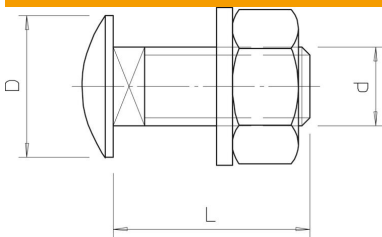

Muszaki adatlap

Lencsefejú csavar alátéttel és anyával

Cikkszám: 6406971

Elfordulás ellen biztosított, négyzetletes nyakú félgömbfejű csavar, alátéttel és hatlapú anyával.

A félgömbfejű csavar merített tűzi horganyozású és Double Dip horganyozású termékekkel együtt egyaránt használható.

CE

St acél

F tűzhorganyzott

Törzsadatok

Cikkszám	6406971
Típus	FRS 8x20 F
1. megnevezés	félgömbfejű csavar
2. megnevezés	alátéttel és anyával
Gyártó	OBO
Méret	M8x20
Anyag	acél
Felület	tűzi horganyzott
Felületi szabvány	DIN 267, Teil 10
Legkisebb eladási egység	50
mennyiségegység	Darab
Súly	2,054 kg
súly-mértékegység	kg/100 darab

Méretek

hossz	20 mm
D méret	20 mm
d méret	8 mm
L méret	20 mm

Műszaki adatok

Szilárdsági osztály	5.6
Metrikus menet	8

Műszaki adatlap

Lencsefejú csavar alátéttel és anyával

Cikkszám: 6406971

Műszaki adatok