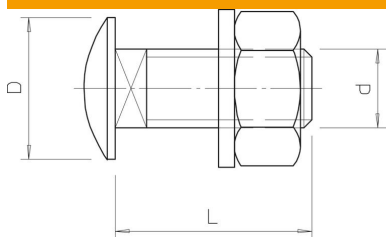

Muszaki adatlap

Lencsefejú csavar alátéttel és anyával

Cikkszám: 6406963

Elfordulás ellen biztosított, négyzetletes nyakú félgömbfejű csavar, alátéttel és hatlapú anyával.
Jóságfok 8.8

CE

St acél

F tűzihorganyzott

Törzsadatok

Cikkszám	6406963
Típus	FRS 8x16 F 8.8
1. megnevezés	félgömbfejű csavar
2. megnevezés	alátéttel és anyával
Gyártó	OBO
Méret	M8x16
Anyag	acél
Felület	tűzi horganyzott
Felületi szabvány	DIN 267, Teil 10
Legkisebb eladási egység	50
mennyiségegység	Darab
Súly	1,947 kg
súly-mértékegység	kg/100 darab

Méretek

hossz	16 mm
D méret	20 mm
d méret	8 mm
L méret	16 mm

Műszaki adatok

Szilárdsági osztály	8.8
Metrikus menet	8

Műszaki adatlap

Lencsefejű csavar alátéttel és anyával

Cikkszám: 6406963

Műszaki adatok