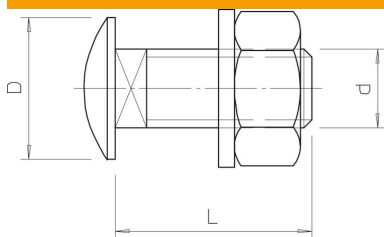

Muszaki adatlap

Lencsefejú csavar alátéttel és anyával

Cikkszám: 6406939

Elfordulás ellen biztosított, négyzetletes nyakú félgömbfejű csavar, alátéttel és hatlapú anyával.

A félgömbfejű csavar merített tűzi horganyozású és Double Dip horganyozású termékekkel együtt egyaránt használható.

St acél

F tűzhorganyzott

Törzsadatok

Cikkszám	6406939
Típus	FRS 8x16 F 5.6
1. megnevezés	félgömbfejű csavar
2. megnevezés	alátéttel és anyával
Gyártó	OBO
Méret	M8x16
Anyag	acél
Felület	tűzi horganyzott
Felületi szabvány	DIN 267, Teil 10
Legkisebb eladási egység	50
mennyiségegység	Darab
Súly	2 kg
súly-mértékegység	kg/100 darab

Méretek

hossz	16 mm
D méret	20 mm
d méret	8 mm
L méret	16 mm

Műszaki adatok

Szilárdsági osztály	5.6
Metrikus menet	8

Műszaki adatlap

Lencsefejű csavar alátéttel és anyával

Cikkszám: 6406939

Műszaki adatok