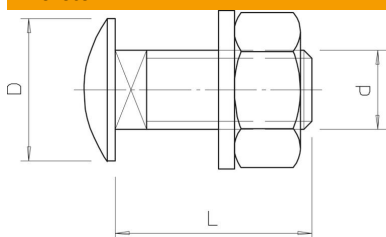

## Lencsefejű csavar alátéttel és anyával, A4

Cikkszám: 6406698

Elfordulás ellen biztosított, - négyszögletes nyakú - lencsefejű csavar, alátéttel és hatlapú anyával.

A4 rozsdamentes acél

### Törzsadatok

Cikkszám	6406698
Típus	FRS 8x16 A4
1. megnevezés	félgömbfejű csavar
2. megnevezés	alátéttel és anyával
Gyártó	OBO
Méret	M8x16
Anyag	rozsdamentes acél, 1.4571
Legkisebb eladási egység mennyiségegység	50 Darab
Súly	2,2 kg
súly-mértékegység	kg/100 darab

### Méretek

hossz	16 mm
D méret	20 mm
d méret	8 mm
L méret	16 mm