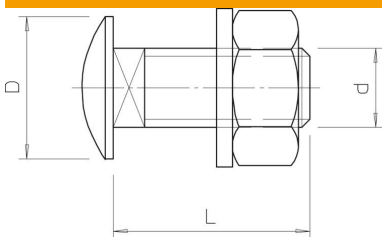

## Lencsefejú csavar alátéttel és anyával, A4

Cikkszám: 6406653

Lencsefejú csavar statikai szerkezetek összekötéséhez.

A4 rozsdamentes acél

### Törzsadatok

Cikkszám	6406653
Típus	FRS 8x16 A4
1. megnevezés	félgömbfejű csavar
2. megnevezés	alátéttel és anyával
Gyártó	OBO
Méret	M8x16
Anyag	rozsdamentes acél, 1.4401
Legkisebb eladási egység mennyiségegység	50 Darab
Súly	2,2 kg
súly-mértékegység	kg/100 darab

### Méretek

hossz	16 mm
D méret	20 mm
d méret	8 mm
L méret	16 mm