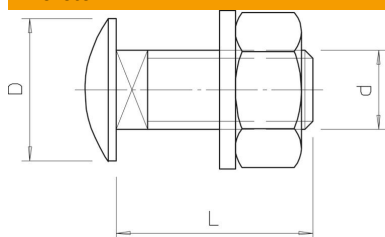

## Lencsefejű csavar alátéttel és anyával, A2

Cikkszám: 6406696

Elfordulás ellen biztosított, négyzögletes nyakú félgömbfejű csavar, alátéttel és hatlapú anyával.

A2 rozsdamentes acél

### Törzsadatok

Cikkszám	6406696
Típus	FRS 8x16 A2
1. megnevezés	félgömbfejű csavar
2. megnevezés	alátéttel és anyával
Gyártó	OBO
Méret	M8x16
Anyag	rozsdamentes acél, 1.4301
Legkisebb eladási egység mennyiségegység	50 Darab
Súly	1,926 kg
súly-mértékegység	kg/100 darab

### Méretek

hossz	16 mm
D méret	20 mm
d méret	8 mm
L méret	16 mm