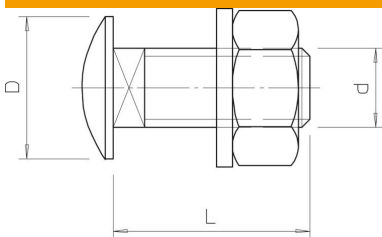

Muszaki adatlap

Lencsefejú csavar alátéttel és anyával, A4

Cikkszám: 6406610

Elfordulás ellen biztosított, négyzögletes nyakú félgömbfejű csavar, alátéttel és hatlapú anyával.

A laposfejű csavart GKS 34 típusú szorítóelemmel és GSV 34 típusú összekötővel együtt használják.

A4 rozsdamentes acél

Törzsadatok

Cikkszám	6406610
Típus	FRS 6x20 A4
1. megnevezés	félgömbfejű csavar
2. megnevezés	alátéttel és anyával
Gyártó	OBO
Méret	M6x20
Anyag	rozsdamentes acél, 1.4401
Legkisebb eladási egység mennyiségegység	100 Darab
Súly	0,977 kg
súly-mértékegység	kg/100 darab

Méretek

hossz	20 mm
D méret	13,5 mm
d méret	6 mm
L méret	20 mm

Műszaki adatok

Szilárdsági osztály	A4-70
Metrikus menet	6
Mit Mutter	igen
Kulcsnyílás	10