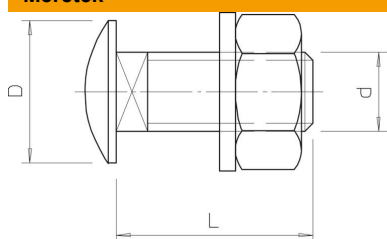

## Lencsefejú csavar alátéttel és anyával, A2

Cikkszám: 6406602

Elfordulás ellen biztosított, négyzögletes nyakú félgömbfejű csavar, alátéttel és hatlapú anyával.

A laposfejű csavart GKS 34 típusú szorítóelemmel és GSV 34 típusú összekötővel együtt használják.

### Törzsadatok

Cikkszám	6406602
Típus	FRS 6x20 A2
1. megnevezés	félgömbfejű csavar
2. megnevezés	alátéttel és anyával
Gyártó	OBO
Méret	M6x20
Anyag	rozsdamentes acél, 1.4301
Legkisebb eladási egység mennyiségegység	100 Darab
Súly	0,942 kg
súly-mértékegység	kg/100 darab

### Méretek

hossz	20 mm
D méret	13,5 mm
d méret	6 mm
L méret	20 mm