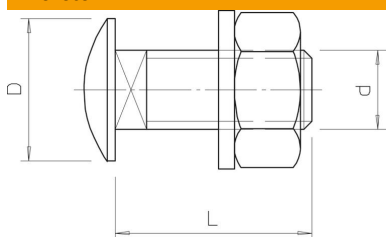

Muszaki adatlap

Lencsefejú csavar alátéttel és anyával, A4

Cikkszám: 6406580

Elfordulás ellen biztosított, négyzögletes nyakú félgömbfejű csavar, alátéttel és hatlapú anyával.
Például 7 x 20 mm-es vagy 7 x 32 mm-es hosszlyukban történő használathoz.

A4 rozsdamentes acél

Törzsadatok

Cikkszám	6406580
Típus	FRS 6x16 A4
1. megnevezés	félgömbfejű csavar
2. megnevezés	alátéttel és anyával
Gyártó	OBO
Méret	M6x16
Anyag	rozsdamentes acél, 1.4401
Legkisebb eladási egység mennyiségegység	100 Darab
Súly	0,9 kg
súly-mértékegység	kg/100 darab

Méretek

hossz	16 mm
D méret	13,5 mm
d méret	6 mm
L méret	16 mm

Műszaki adatok

Szilárdsági osztály	A4-70
Metrikus menet	6
Mit Mutter	igen
Kulcsnyílás	10