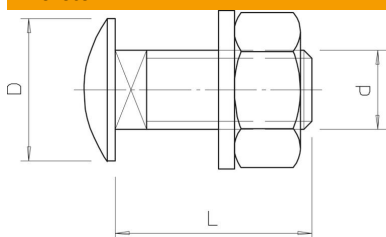

## Lencsefejű csavar alátéttel és anyával

Cikkszám: 6406556

Elfordulás ellen biztosított, négyzögletes nyakú félgömbfejű csavar, alátéttel és hatlapú anyával.  
Például 7 x 20 mm-es vagy 7 x 32 mm-es hosszlyukban történő használathoz.

### Törzsadatok

Cikkszám	6406556
Típus	FRS 6x16 A2
1. megnevezés	félgömbfejű csavar
2. megnevezés	alátéttel és anyával
Gyártó	OBO
Méret	M6x16
Anyag	rozsdamentes acél, 1.4301
Legkisebb eladási egység mennyiségegység	100 Darab
Súly	0,869 kg
súly-mértékegység	kg/100 darab

### Méretek

hossz	16 mm
D méret	13,5 mm
d méret	6 mm
L méret	15 mm