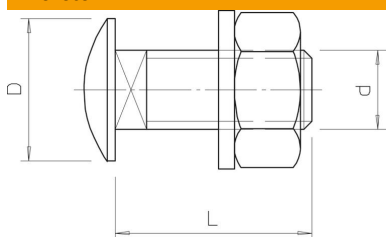

Muszaki adatlap

Lencsefejú csavar alátéttel és anyával, A4

Cikkszám: 6406564

Elfordulás ellen biztosított, négyzögletes nyakú félgömbfejű csavar, alátéttel és hatlapú anyával.
Például 7 x 20 mm-es vagy 7 x 32 mm-es hosszlyukban történő használathoz.

A4 rozsdamentes acél

Törzsadatok

Cikkszám	6406564
Típus	FRS 6x12 A4
1. megnevezés	félgömbfejű csavar
2. megnevezés	alátéttel és anyával
Gyártó	OBO
Méret	M6x12
Anyag	rozsdamentes acél, 1.4401
Legkisebb eladási egység mennyiségegység	100 Darab
Súly	0,82 kg
súly-mértékegység	kg/100 darab

Méretek

hossz	12 mm
D méret	13,5 mm
d méret	6 mm
L méret	12 mm

Műszaki adatok

Szilárdsági osztály	A4-70
Metrikus menet	6
Mit Mutter	igen
Kulcsnyílás	10