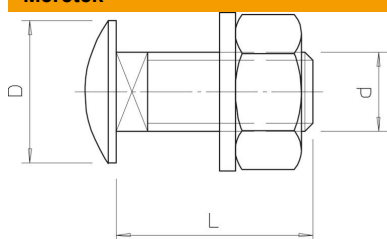

Muszaki adatlap

Lencsefejű csavar alátéttel és anyával

Cikkszám: 6406521

Elfordulás ellen biztosított, négyzögletes nyakú félgömbfejű csavar, alátéttel és hatlapú anyával.
Például 7 x 20 mm-es vagy 7 x 32 mm-es hosszlyukban történő használathoz.

A2 rozsdamentes acél

Törzsadatok

Cikkszám	6406521
Típus	FRS 6x12 A2
1. megnevezés	félgömbfejű csavar
2. megnevezés	alátéttel és anyával
Gyártó	OBO
Méret	M6x12
Anyag	rozsdamentes acél, 1.4301
Legkisebb eladási egység mennyiségegység	100 Darab
Súly	0,76 kg
súly-mértékegység	kg/100 darab

Méretek

hossz	12 mm
D méret	13,5 mm
d méret	6 mm
L méret	12 mm

Műszaki adatok

Szilárdsági osztály	A2-70
Metrikus menet	6
Mit Mutter	igen
Kulcsnyílás	10