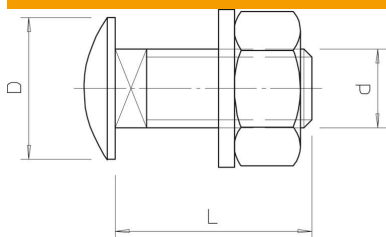

Muszaki adatlap

Lencsefejú csavar alátéttel és anyával

Cikkszám: 6406270

Elfordulás ellen biztosított, négyzetletes nyakú félgömbfejű csavar, alátéttel és hatlapú anyával.

A félgömbfejű csavar merített tűzi horganyozású és Double Dip horganyozású termékekkel egyúttal használható.

CE

St acél

F tűzhorganyzott

Törzsadatok

Cikkszám	6406270
Típus	FRS 12x30 F
1. megnevezés	félgömbfejű csavar
2. megnevezés	alátéttel és anyával
Gyártó	OBO
Méret	M12x30
Anyag	acél
Felület	tűzi horganyzott
Felületi szabvány	DIN 267, Teil 10
Legkisebb eladási egység	50
mennyiségegység	Darab
Súly	6,805 kg
súly-mértékegység	kg/100 darab

Méretek

hossz	30 mm
D méret	30 mm
d méret	12 mm
L méret	30 mm

Műszaki adatok

Szilárdsági osztály	5.6
Metrikus menet	12

Műszaki adatlap

Lencsefejű csavar alátéttel és anyával

Cikkszám: 6406270

Műszaki adatok