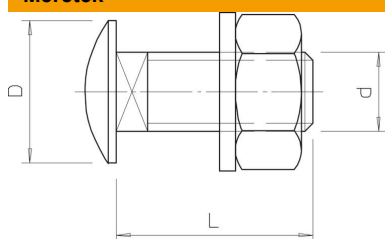

Muszaki adatlap

Lencsefejű csavar alátéttel és anyával, A2

Cikkszám: 6406769

Elfordulás ellen biztosított, négyzögletes nyakú félgömbfejű csavar, alátéttel és hatlapú anyával.

A2 rozsdamentes acél

Törzsadatok

Cikkszám	6406769
Típus	FRS 12x30 A2
1. megnevezés	félgömbfejű csavar
2. megnevezés	alátéttel és anyával
Gyártó	OBO
Méret	M12x30
Anyag	rozsdamentes acél, 1.4301
Legkisebb eladási egység mennyiségegység	25 Darab
Súly	6,8 kg
súly-mértékegység	kg/100 darab

Méretek

hossz	30 mm
D méret	30 mm
d méret	12 mm
L méret	30 mm

Műszaki adatok

Szilárdsági osztály	A2-50
Metrikus menet	12
Mit Mutter	igen
Kulcsnyílás	19