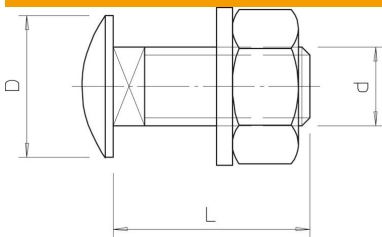

Muszaki adatlap

Lencsefejú csavar alátéttel és anyával

Cikkszám: 6406254

Elfordulás ellen biztosított, négyzetletes nyakú félgömbfejű csavar, alátéttel és hatlapú anyával.

A félgömbfejű csavar merített tűzi horganyozású és Double Dip horganyozású termékekkel együtt egyaránt használható.

St acél

F tűzhorganyzott

Törzsadatok

Cikkszám	6406254
Típus	FRS 12x25 F
1. megnevezés	félgömbfejű csavar
2. megnevezés	alátéttel és anyával
Gyártó	OBO
Méret	M12x25
Anyag	acél
Felület	tűzi horganyzott
Felületi szabvány	DIN 267, Teil 10
Legkisebb eladási egység	50
mennyiségegység	Darab
Súly	6,518 kg
súly-mértékegység	kg/100 darab

Méretek

hossz	25 mm
D méret	30 mm
d méret	12 mm
L méret	25 mm

Műszaki adatok

Szilárdsági osztály	5.6
Metrikus menet	12

Műszaki adatlap

Lencsefejű csavar alátéttel és anyával

Cikkszám: 6406254

Műszaki adatok