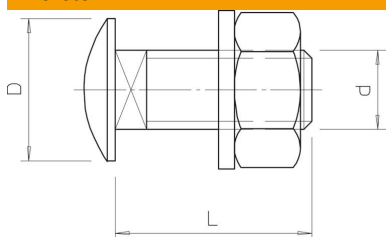

Muszaki adatlap

Lencsefejű csavar alátéttel és anyával, A4

Cikkszám: 6406785

Elfordulás ellen biztosított, - négyzetletes nyakú - lencsefejű csavar, alátéttel és hatlapú anyával.

A4 rozsdamentes acél

Törzsadatok

Cikkszám	6406785
Típus	FRS 12x25 A4
1. megnevezés	félgömbfejű csavar
2. megnevezés	alátéttel és anyával
Gyártó	OBO
Méret	M12x25
Anyag	rozsdamentes acél, 1.4401
Legkisebb eladási egység mennyiségegység	25 Darab
Súly	6,4 kg
súly-mértékegység	kg/100 darab

Méretek

hossz	25 mm
D méret	30 mm
d méret	12 mm
L méret	25 mm

Műszaki adatok

Szilárdsági osztály	A4-70
Metrikus menet	12
Mit Mutter	igen
Kulcsnyílás	19