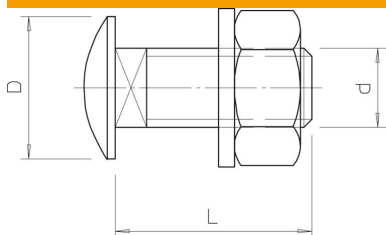

Muszaki adatlap

Lencsefejű csavar alátéttel és anyával, A2

Cikkszám: 6406750

Elfordulás ellen biztosított, négyzetletes nyakú félgömbfejű csavar, alátéttel és hatlapú anyával.

A2 rozsdamentes acél

2B felületkezelés nélkül, utókezelt

Törzsadatok

Cikkszám	6406750
Típus	FRS 12x25 A2
1. megnevezés	félgömbfejű csavar
2. megnevezés	alátéttel és anyával
Gyártó	OBO
Méret	M12x25
Anyag	rozsdamentes acél, 1.4301
Felület	felületkezelés nélkül, utókezelt
Felületi szabvány	
Legkisebb eladási egység mennyiségegység	25 Darab
Súly	6,4 kg
súly-mértékegység	kg/100 darab

Méretek

hossz	25 mm
D méret	30 mm
d méret	12 mm
L méret	25 mm

Műszaki adatok

Szilárdsági osztály	A2-70
Metrikus menet	12
Mit Mutter	igen

Műszaki adatlap

Lencsefejű csavar alátéttel és anyával, A2

Cikkszám: 6406750

Műszaki adatok

Kulcsnyílás

19