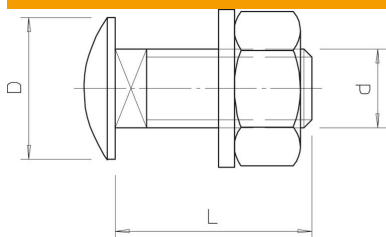

Muszaki adatlap

Lencsefejú csavar alátéttel és anyával

Cikkszám: 6407579

Elfordulás ellen biztosított, négyzetletes nyakú félgömbfejű csavar, alátéttel és hatlapú anyával.
Jóságfok 8.8

CE

St acél

F tűzihorganyzott

Törzsadatok

Cikkszám	6407579
Típus	FRS 10x30 F
1. megnevezés	félgömbfejű csavar
2. megnevezés	alátéttel és anyával
Gyártó	OBO
Méret	M10x30
Anyag	acél
Felület	tűzi horganyzott
Felületi szabvány	DIN 267, Teil 10
Legkisebb eladási egység	50
mennyiségegység	Darab
Súly	4,187 kg
súly-mértékegység	kg/100 darab

Méretek

hossz	30 mm
D méret	24 mm
d méret	10 mm
L méret	30 mm

Műszaki adatok

Szilárdsági osztály	8.8
Metrikus menet	10

Műszaki adatlap

Lencsefejú csavar alátéttel és anyával

Cikkszám: 6407579

Műszaki adatok