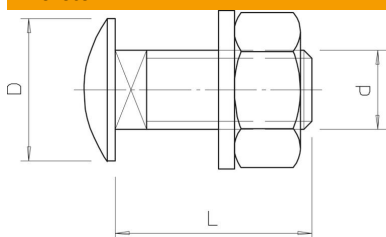

Muszaki adatlap

Lencsefejű csavar alátéttel és anyával, A2

Cikkszám: 6406726

Elfordulás ellen biztosított, négyzögletes nyakú félgömbfejű csavar, alátéttel és hatlapú anyával.

A2 rozsdamentes acél

Törzsadatok

Cikkszám	6406726
Típus	FRS 10x30 A2
1. megnevezés	félgömbfejű csavar
2. megnevezés	alátéttel és anyával
Gyártó	OBO
Méret	M10x30
Anyag	rozsdamentes acél, 1.4301
Legkisebb eladási egység mennyiségegység	50 Darab
Súly	4,5 kg
súly-mértékegység	kg/100 darab

Méretek

hossz	30 mm
D méret	24 mm
d méret	10 mm
L méret	30 mm

Műszaki adatok

Szilárdsági osztály	A2-70
Metrikus menet	10
Mit Mutter	igen
Kulcsnyílás	17