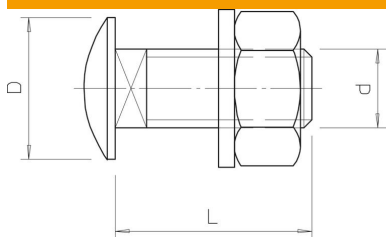

Muszaki adatlap

Lencsefejú csavar alátéttel és anyával

Cikkszám: 6407560

Elfordulás ellen biztosított, négyzetletes nyakú félgömbfejű csavar, alátéttel és hatlapú anyával.
Jóságfok 8.8

St acél

F tűzihorganyzott

Törzsadatok

Cikkszám	6407560
Típus	FRS 10x25 F 8.8
1. megnevezés	félgömbfejű csavar
2. megnevezés	alátéttel és anyával
Gyártó	OBO
Méret	M10x25
Anyag	acél
Felület	tűzi horganyzott
Felületi szabvány	DIN 267, Teil 10
Legkisebb eladási egység	50
mennyiségegység	Darab
Súly	4,5 kg
súly-mértékegység	kg/100 darab

Méretek

hossz	25 mm
D méret	24 mm
d méret	10 mm
L méret	25 mm

Műszaki adatok

Szilárdsági osztály	8.8
Metrikus menet	10

Műszaki adatlap

Lencsefejú csavar alátéttel és anyával

Cikkszám: 6407560

Műszaki adatok