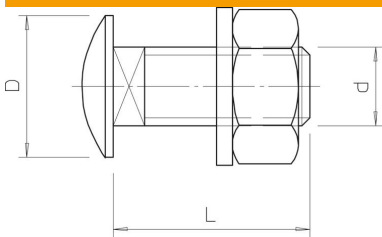

### Törzsadatok

|                          |                      |
|--------------------------|----------------------|
| Cikkszám                 | 6407528              |
| Típus                    | FRS 10x25 F          |
| 1. megnevezés            | félgömbfejű csavar   |
| 2. megnevezés            | alátéttel és anyával |
| Gyártó                   | OBO                  |
| Méret                    | M10x25               |
| Anyag                    | acél                 |
| Felület                  | tűzi horganyzott     |
| Felületi szabvány        | DIN 267, Teil 10     |
| Legkisebb eladási egység | 50                   |
| mennyiségegység          | Darab                |
| Súly                     | 4,077 kg             |
| súly-mértékegység        | kg/100 darab         |

### Méretek

|         |       |
|---------|-------|
| hossz   | 25 mm |
| D méret | 24 mm |
| d méret | 10 mm |
| L méret | 25 mm |