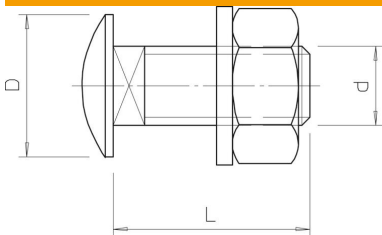

## Lencsefejű csavar alátéttel és anyával, A4

Cikkszám: 6407524

Elfordulás ellen biztosított, - négyzetletes nyakú - lencsefejű csavar, alátéttel és hatlapú anyával.

CE

A4 rozsdamentes acél

2B felületkezelés nélkül, utókezelt

### Törzsadatok

Cikkszám	6407524
Típus	FRS 10x25 A4
1. megnevezés	félgömbfejű csavar
2. megnevezés	alátéttel és anyával
Gyártó	OBO
Méret	M10x25
Anyag	rozsdamentes acél, 1.4401
Felület	felületkezelés nélkül, utókezelt
Felületi szabvány	
Legkisebb eladási egység	50
mennyiségegység	Darab
Súly	4,5 kg
súly-mértékegység	kg/100 darab

### Méretek

hossz	25 mm
D méret	24 mm
d méret	10 mm
L méret	25 mm

## Műszaki adatok

Kulcsnyílás

17