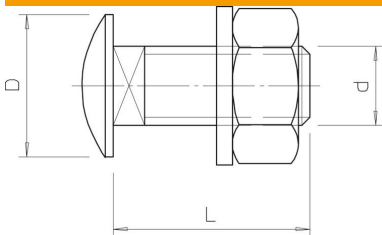

Muszaki adatlap

Lencsefejú csavar alátéttel és anyával, A2

Cikkszám: 6406718

Elfordulás ellen biztosított, négyzetletes nyakú félgömbfejű csavar, alátéttel és hatlapú anyával.

A2	rozsdamentes acél
2B	felületkezelés nélkül, utókezelt

Törzsadatok

Cikkszám	6406718
Típus	FRS 10x25 A2
1. megnevezés	félgömbfejű csavar
2. megnevezés	alátéttel és anyával
Gyártó	OBO
Méret	M10x25
Anyag	rozsdamentes acél, 1.4301
Felület	felületkezelés nélkül, utókezelt
Felületi szabvány	
Legkisebb eladási egység mennyiségegység	50 Darab
Súly	3,905 kg
súly-mértékegység	kg/100 darab

Méretetek

hossz	25 mm
D méret	24 mm
d méret	10 mm
L méret	25 mm

Műszaki adatok

Szilárdsági osztály	A2-70
Metrikus menet	10
Mit Mutter	igen

Műszaki adatlap

Lencsefejú csavar alátéttel és anyával, A2

Cikkszám: 6406718

Műszaki adatok

Kulcsnyílás

17