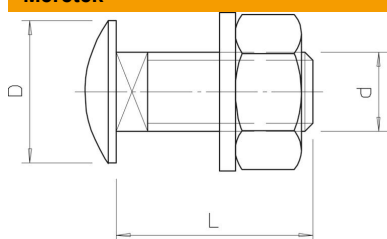

## Lencsefejű csavar alátéttel és anyával, A4

Cikkszám: 6406870

Elfordulás ellen biztosított, négyzögletes nyakú félgömbfejű csavar, alátéttel és hatlapú anyával.

A4 rozsdamentes acél

### Törzsadatok

Cikkszám	6406870
Típus	FRS 10x20 A4
1. megnevezés	félgömbfejű csavar
2. megnevezés	alátéttel és anyával
Gyártó	OBO
Méret	M10x20
Anyag	rozsdamentes acél, 1.4401
Legkisebb eladási egység mennyiségegység	50 Darab
Súly	4 kg
súly-mértékegység	kg/100 darab

### Méretek

hossz	20 mm
D méret	24 mm
d méret	10 mm
L méret	20 mm