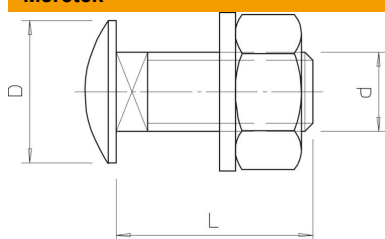

### Törzsadatok

Cikkszám	6406866
Típus	FRS 10x20 A2
1. megnevezés	félgömbfejű csavar
2. megnevezés	alátéttel és anyával
Gyártó	OBO
Méret	M10x20
Anyag	rozsdamentes acél, 1.4301
Legkisebb eladási egység mennyiségegység	50 Darab
Súly	4,1 kg
súly-mértékegység	kg/100 darab

### Méretek

hossz	20 mm
D méret	24 mm
d méret	10 mm
L méret	20 mm