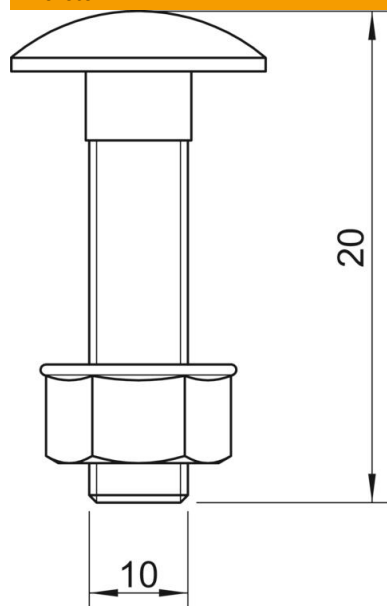

Muszaki adatlap

Lencsefejú csavar alátéttel kombinált anyával V2A

Cikkszám: 3175620

Négyszögletes nyakú lencsefejú csavar és kombinált anya

CE

A2 rozsdamentes acél

2B felületkezelés nélkül, utókezelt

Törzsadatok

Cikkszám	3175620
Típus	FRSB M10x20 A2
1. megnevezés	félgömbfejű csavar
2. megnevezés	kombianyával
Gyártó	OBO
Méret	M10x20/20mm
Anyag	rozsdamentes acél
Felület	felületkezelés nélkül, utókezelt
Felületi szabvány	
Legkisebb eladási egység	50
mennyiségegység	Darab
Súly	3 kg
súly-mértékegység	kg/100 darab

Muszaki adatlap

Lencsefejű csavar alátéttel kombinált anyával V2A

Cikkszám: 3175620

Méretetek

hossz	20 mm
D méret	10 mm
L méret	20 mm

Műszaki adatok

Metrikus menet	10
Mit Mutter	igen