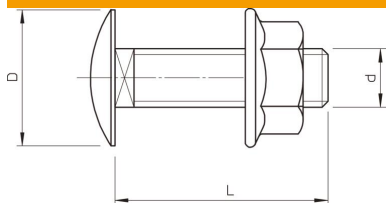

Muszaki adatlap

Lencsefejű csavar, kombi-anyával

Cikkszám: 6406907

Elfordulás ellen biztosított, -négyzetes nyakú- lencsefejű csavar, kombi-anyával.

CE

St acél

F tűzhorganyzott

Törzsadatok

Cikkszám	6406907
1. megnevezés	félgömbfejű csavar
2. megnevezés	kombianyával
Gyártó	OBO
Méret	M6x30
Anyag	acél
Felület	tűzi horganyzott
Felületi szabvány	DIN 267, Teil 10
Legkisebb eladási egység mennyiségegység	100 Darab
Súly	1,232 kg
súly-mértékegység	kg/100 darab

Méretek

hossz	30 mm
hossz	1 ft
D méret	13,5 mm
d méret	6 mm
L méret	30 mm

Műszaki adatlap

Lencsefejű csavar, kombi-anyával

Cikkszám: 6406907

Műszaki adatok

Szilárdsági osztály	5.6
Metrikus menet	6
Mit Mutter	igen
Kulcsnyílás	10