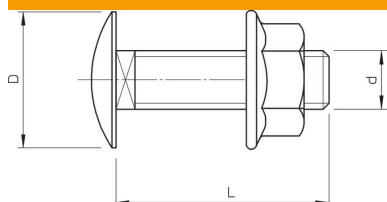

## Lencsefejű csavar alátáttel kombinált anyával

Cikkszám: 6406181

Elfordulás ellen biztosított, -négyzetes nyakú- lencsefejű csavar, kombinált anyával.  
Tartószerkezet univerzális rögzítő eleme. A termék csak száraz, beltéri környezetben alkalmazható.

### Törzsadatok

Cikkszám	6406181
Típus	FRSB 6x20 G
1. megnevezés	félgömbfejű csavar
2. megnevezés	kombianyával
Gyártó	OBO
Méret	M6x20
Anyag	acél
Felület	galvanikusan horganyzott
Felületi szabvány	EN ISO 19598 / EN ISO 4042
Legkisebb eladási egység	100
mennyiségegység	Darab
Súly	0,903 kg
súly-mértékegység	kg/100 darab

### Méretetek

hossz	20 mm
D méret	13,5 mm
d méret	6 mm
L méret	20 mm