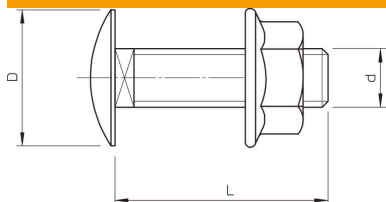

Muszaki adatlap

Lencsefejű csavar, kombi-anyával

Cikkszám: 6406203

Elfordulás ellen biztosított, -négyzetes nyakú- lencsefejű csavar, kombi-anyával.

A laposfejű csavart GKS 34 típusú szorítóelemmel és GSV 34 típusú összekötővel együtt használják.

CEUK
CA

St acél

F tűzhorganyzott

Törzsadatok

Cikkszám	6406203
Típus	FRSB 6x20 F
1. megnevezés	félgömbfejű csavar
2. megnevezés	kombianyával
Gyártó	OBO
Méret	M6x20
Anyag	acél
Felület	tűzi horganyzott
Felületi szabvány	DIN 267, Teil 10
Legkisebb eladási egység	100
mennyiségegység	Darab
Súly	0,965 kg
súly-mértékegység	kg/100 darab

Méretek

hossz	20 mm
hossz	0,8 ft
D méret	13,5 mm
d méret	6 mm
L méret	20 mm

Műszaki adatlap

Lencsefejű csavar, kombi-anyával

Cikkszám: 6406203

Műszaki adatok

Szilárdsági osztály	5.6
Metrikus menet	6
Mit Mutter	igen
Kulcsnyílás	10