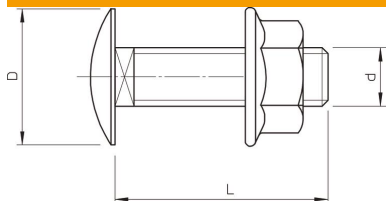

# Muszaki adatlap

Lencsefejű csavar alátéttel kombinált anyával, A4

Cikkszám: 6406207

Elfordulás ellen biztosított, -négyzetes nyakú- lencsefejű csavar, kombi-  
anyagával.

A4 rozsdamentes acél

## Törzsadatok

Cikkszám	6406207
Típus	FRSB 6x20 A4
1. megnevezés	félgömbfejű csavar
2. megnevezés	kombianyával
Gyártó	OBO
Méret	M6x20
Anyag	rozsdamentes acél, 1.4401
Legkisebb eladási egység mennyiségegység	100 Darab
Súly	0,96 kg
súly-mértékegység	kg/100 darab

## Méretek

hossz	20 mm
D méret	13,5 mm
d méret	6 mm
L méret	20 mm

# Műszaki adatlap

Lencsefejű csavar alátéttel kombinált anyával, A4

Cikkszám: 6406207