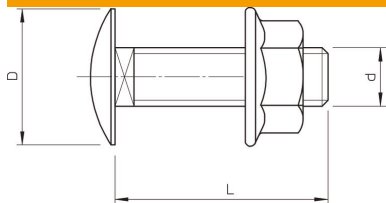

Muszaki adatlap

Lencsefejű csavar alátéttel kombinált anyával, A2

Cikkszám: 6406205

Elfordulás ellen biztosított, -négyzetes nyakú- lencsefejű csavar, kombi-
anyával.

A2 rozsdamentes acél

2B felületkezelés nélkül, utókezelt

Törzsadatok

Cikkszám	6406205
Típus	FRSB 6x20 A2
1. megnevezés	félgömbfejű csavar
2. megnevezés	kombianyával
Gyártó	OBO
Méret	M6x20
Anyag	rozsdamentes acél, 1.4301
Felület	felületkezelés nélkül, utókezelt
Felületi szabvány	
Legkisebb eladási egység	100
mennyiségegység	Darab
Súly	0,96 kg
súly-mértékegység	kg/100 darab

Méreték

hossz	20 mm
D méret	13,5 mm
d méret	6 mm
L méret	20 mm

Műszaki adatlap

Lencsefejű csavar alátéttel kombinált anyával, A2

Cikkszám: 6406205

Műszaki adatok

Szilárdsági osztály	A2-70
Metrikus menet	6
Mit Mutter	igen
Kulcsnyílás	10