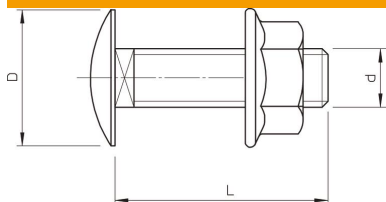

Muszaki adatlap

Lencsefejű csavar, kombi-anyával

Cikkszám: 6406157

Elfordulás ellen biztosított, -négyzetleteres nyakú- lencsefejű csavar, kombi-anyával.
Például 7 x 20 mm-es vagy 7 x 32 mm-es hosszlyukban történő használathoz.

CEUK
CA

St acél

F tűzhorganyzott

Törzsadatok

Cikkszám	6406157
Típus	FRSB 6x16 F
1. megnevezés	félgömbfejű csavar
2. megnevezés	kombianyával
Gyártó	OBO
Méret	M6x16
Anyag	acél
Felület	tűzi horganyzott
Felületi szabvány	DIN 267, Teil 10
Legkisebb eladási egység	100
mennyiségegység	Darab
Súly	0,89 kg
súly-mértékegység	kg/100 darab

Méretek

hossz	16 mm
D méret	13,5 mm
d méret	6 mm
L méret	16 mm

Műszaki adatlap

Lencsefejű csavar, kombi-anyával

Cikkszám: 6406157

Műszaki adatok

Szilárdsági osztály	5.6
Metrikus menet	6
Mit Mutter	igen
Kulcsnyílás	10