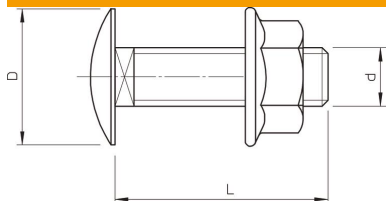

Muszaki adatlap

Lencsefejű csavar alátéttel kombinált anyával

Cikkszám: 6406193

Négyszögletes nyakú laposfejű csavar kombinált anyával.

CE

A4 rozsdamentes acél

Törzsadatok

Cikkszám	6406193
Típus	FRSB 6x16 A4
1. megnevezés	félgömbfejű csavar
2. megnevezés	kombianyával
Gyártó	OBO
Méret	M6x16
Anyag	rozsdamentes acél, 1.4401
Legkisebb eladási egység mennyiségegység	100 Darab
Súly	0,8 kg
súly-mértékegység	kg/100 darab

Méretek

hossz	16 mm
D méret	13,5 mm
d méret	6 mm
L méret	16 mm

Műszaki adatlap

Lencsefejű csavar alátéttel kombinált anyával

Cikkszám: 6406193

Műszaki adatok

Szilárdsági osztály	A4-50
Metrikus menet	6
Mit Mutter	igen
Kulcsnyílás	10