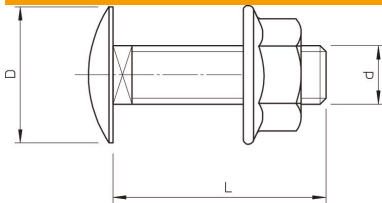

Muszaki adatlap

Lencsefejű csavar alátéttel kombinált anyával, A2

Cikkszám: 6406189

Négyszögletes nyakú laposfejű csavar kombinált anyával.

A2 rozsdamentes acél

2B felületkezelés nélkül, utókezelt

Törzsadatok

Cikkszám	6406189
Típus	FRSB 6x16 A2
1. megnevezés	félgömbfejű csavar
2. megnevezés	kombianyával
Gyártó	OBO
Méret	M6x16
Anyag	rozsdamentes acél, 1.4301
Felület	felületkezelés nélkül, utókezelt
Felületi szabvány	
Legkisebb eladási egység	100
mennyiségegység	Darab
Súly	0,8 kg
súly-mértékegység	kg/100 darab

Méreték

hossz	16 mm
D méret	13,5 mm
d méret	6 mm
L méret	16 mm

Műszaki adatlap

Lencsefejű csavar alátéttel kombinált anyával, A2

Cikkszám: 6406189

Műszaki adatok

Szilárdsági osztály	A2-70
Metrikus menet	6
Mit Mutter	igen
Kulcsnyílás	10